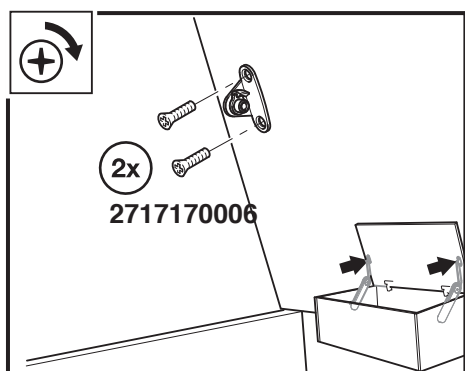

MAXI up

KESSEBÖHMER

1

2

3

4

5

6

7

8

9

10

Item No.	2717170006	
	H  schwarz, black noir, nero (kg)	
400 mm	5.2 - 9.4	10.4 - 18.8
500 mm	4.3 - 7.5	8.6 - 15.0
600 mm	4.0 - 6.7	8.0 - 13.4

11

12

MAXI up