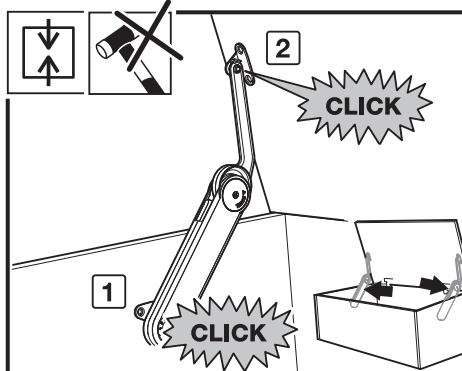

7

8

9

10

Item No.	2717170006	
	H  schwarz, black noir, nero (kg)	
400 mm	5.2 - 9.4	10.4 - 18.8
500 mm	4.3 - 7.5	8.6 - 15.0
600 mm	4.0 - 6.7	8.0 - 13.4

11

12

MAXI up