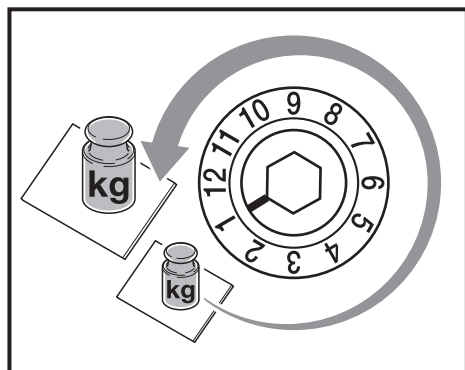

MAXI up

KESSEBÖHMER

1

2

3

4

5

6

7

8

9

10

Item No.	2717170006	
	H  schwarz, black noir, nero (kg)	
400 mm	5.2 - 9.4	10.4 - 18.8
500 mm	4.3 - 7.5	8.6 - 15.0
600 mm	4.0 - 6.7	8.0 - 13.4

11

12

MAXI up