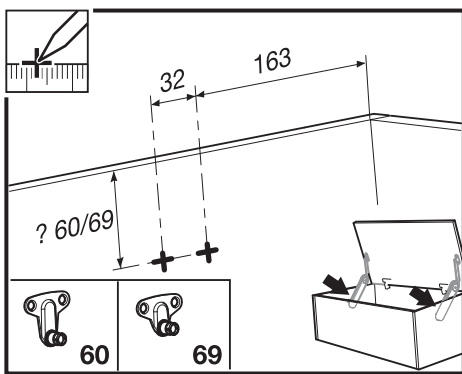

MAXI up

KESSEBÖHMER

1

2

3

4

5

6

7

8

9

10

Item No.	2717170006	
	H  schwarz, black noir, nero (kg)	
400 mm	5.2 - 9.4	10.4 - 18.8
500 mm	4.3 - 7.5	8.6 - 15.0
600 mm	4.0 - 6.7	8.0 - 13.4

11

12

MAXI up