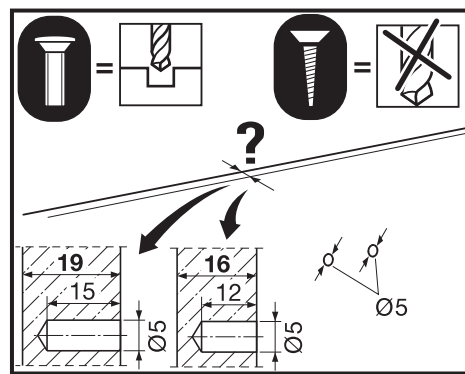

MAXI up

KESSEBÖHMER

1

2

3

4

5

6

7

8

9

10

Item No.	2717170006	
	H  schwarz, black noir, nero (kg)	
400 mm	5.2 - 9.4	10.4 - 18.8
500 mm	4.3 - 7.5	8.6 - 15.0
600 mm	4.0 - 6.7	8.0 - 13.4

11

12

MAXI up