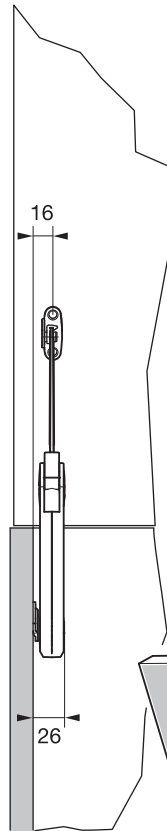

MAXI up

KESSEBÖHMER

1

2

3

4

5

6

7

8

9

10

Item No.	2717170006	
	H  schwarz, black noir, nero (kg)	
400 mm	5.2 - 9.4	10.4 - 18.8
500 mm	4.3 - 7.5	8.6 - 15.0
600 mm	4.0 - 6.7	8.0 - 13.4

11

12

MAXI up

KESSEBÖHMER