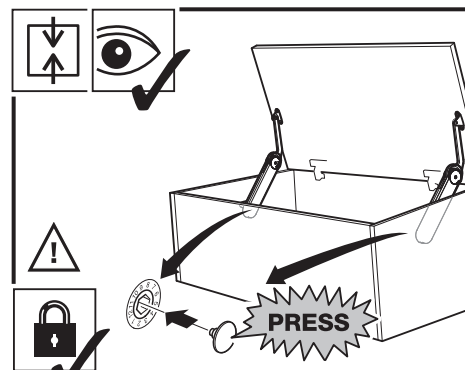

7

8

9

10

Item No.	2717170006	
	H  schwarz, black noir, nero (kg)	
400 mm	5.2 - 9.4	10.4 - 18.8
500 mm	4.3 - 7.5	8.6 - 15.0
600 mm	4.0 - 6.7	8.0 - 13.4

11

12

MAXI up