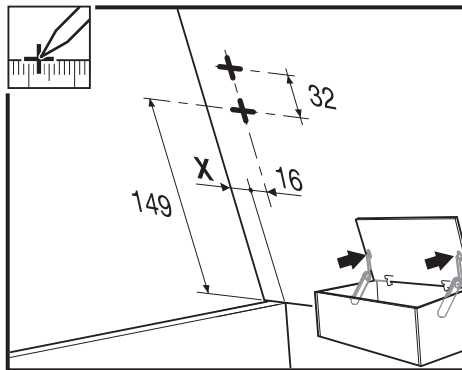

MAXI up

KESSEBÖHMER

1

2

3

4

5

6

7

8

9

10

Item No.	2717170006	
	H  schwarz, black noir, nero (kg)	
400 mm	5.2 - 9.4	10.4 - 18.8
500 mm	4.3 - 7.5	8.6 - 15.0
600 mm	4.0 - 6.7	8.0 - 13.4

11

12

MAXI up