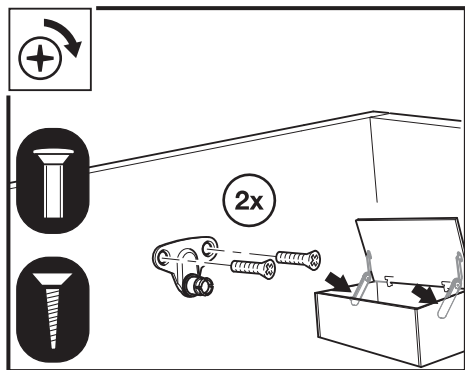

1

2

3

4

5

6

7

8

9

10

Item No.	2717170006	
	H schwarz, black noir, nero (kg)	
400 mm	5.2 - 9.4	10.4 - 18.8
500 mm	4.3 - 7.5	8.6 - 15.0
600 mm	4.0 - 6.7	8.0 - 13.4

11

12

MAXI up

KESSEBÖHMER