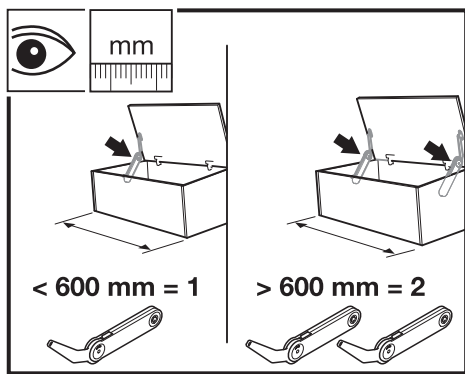

MAXI up

KESSEBÖHMER

1

2

3

4

5

6

7

8

9

10

Item No.	2717170006	
	H  schwarz, black noir, nero (kg)	
400 mm	5.2 - 9.4	10.4 - 18.8
500 mm	4.3 - 7.5	8.6 - 15.0
600 mm	4.0 - 6.7	8.0 - 13.4

11

12

MAXI up