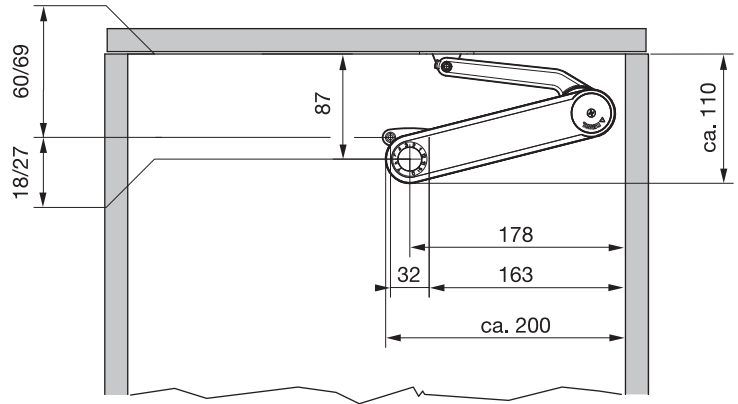

MAXI up

KESSEBÖHMER

1

2

3

4

5

6

7

8

9

10

Item No.	2717170006	
	H  schwarz, black noir, nero (kg)	
400 mm	5.2 - 9.4	10.4 - 18.8
500 mm	4.3 - 7.5	8.6 - 15.0
600 mm	4.0 - 6.7	8.0 - 13.4

11

12

MAXI up