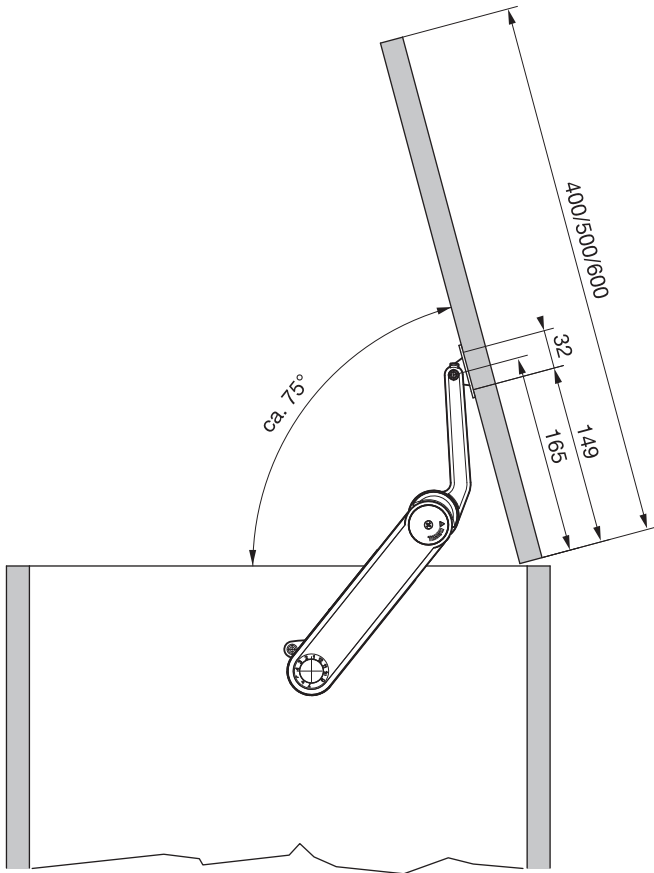

MAXI up

KESSEBÖHMER

1

2

3

4

5

6

7

8

9

10

Item No.	2717170006	
	H  schwarz, black noir, nero (kg)	
400 mm	5.2 - 9.4	10.4 - 18.8
500 mm	4.3 - 7.5	8.6 - 15.0
600 mm	4.0 - 6.7	8.0 - 13.4

11

12

MAXI up

KESSEBÖHMER