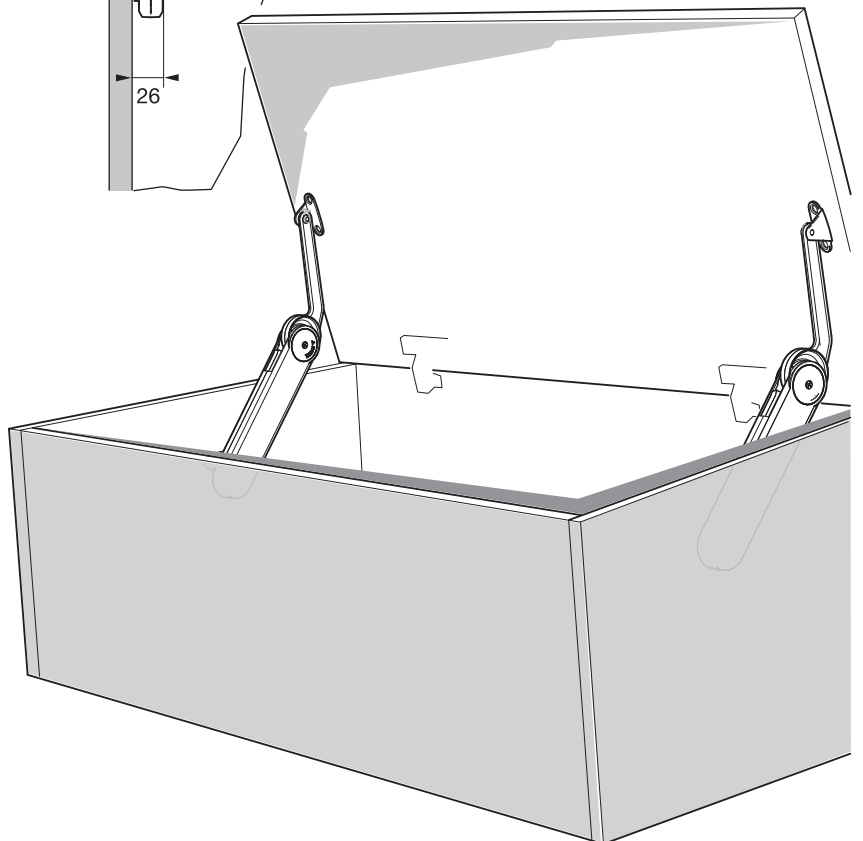

MAXI up

KESSEBÖHMER

1

2

3

4

5

6

7

8

9

10

Item No.	2717170006	
	H  schwarz, black noir, nero (kg)	
400 mm	5.2 - 9.4	10.4 - 18.8
500 mm	4.3 - 7.5	8.6 - 15.0
600 mm	4.0 - 6.7	8.0 - 13.4

11

12

MAXI up

KESSEBÖHMER