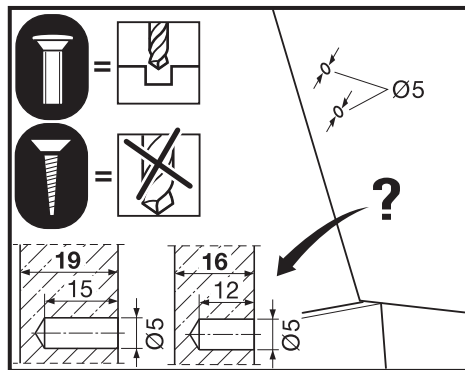

MAXI up

KESSEBÖHMER

1

2

3

4

5

6

7

8

9

10

Item No.	2717170006	
	H  schwarz, black noir, nero (kg)	
400 mm	5.2 - 9.4	10.4 - 18.8
500 mm	4.3 - 7.5	8.6 - 15.0
600 mm	4.0 - 6.7	8.0 - 13.4

11

12

MAXI up