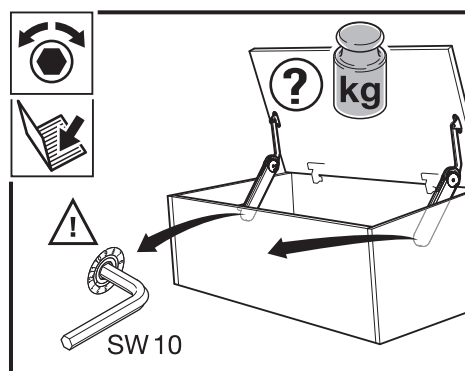

MAXI up

KESSEBÖHMER

1

2

3

4

5

6

7

8

9

10

Item No.	2717170006	
	H  schwarz, black noir, nero (kg)	
400 mm	5.2 - 9.4	10.4 - 18.8
500 mm	4.3 - 7.5	8.6 - 15.0
600 mm	4.0 - 6.7	8.0 - 13.4

11

12

MAXI up