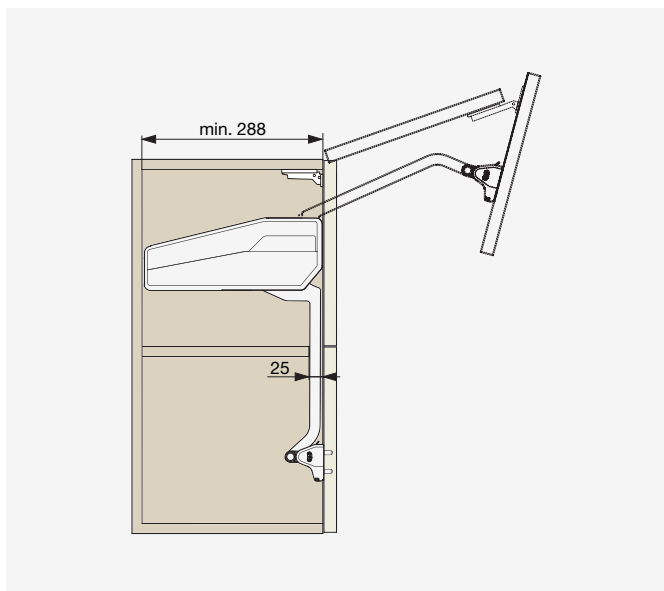

● FREEfold

Výška dveří [mm]	Hmotnost dveří* [kg]	Kód
580 - 650	4,3 - 8,8	F008122
	3,9 - 7,9	F008126
650 - 730	5,8 - 11,6	F008127
	9,5 - 18,7	F008128
710 - 790	3,5 - 7,2	F008129
	5,2 - 10,3	F008130
770 - 840	8,7 - 17,2	F008131
	4,9 - 9,8	F008133

* Do hmotnosti dveří je třeba přidat hmotnost úchytky

Výpočet hmotnosti dveří

Tloušťka [m] × Šířka [m] × Výška [m] × Hustota materiálu = Hmotnost dveří [kg]

Hustota materiálu [kg/m³]	
Dřevotřísková / Lamino	MDF
680	760